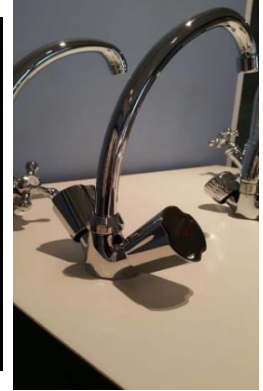

TR COSTA	بيدة	\$ 70.50
TR COSTA	دوش +مجموعة تلفون	\$ 70.50
TR COSTA	مغسلة عنق واطي+صباپ	\$ 59.00
TR COSTA	مجلى بالحائط	\$ 43.50
TR COSTA	حنفية مجلى بالحائط	\$ 23.50
TR COSTA	مجلى شك	\$ 42.00
TR COSTA	حنفية مجلى شك	\$ 28.00

MK	بيدة	\$ 70.50
MK	دوش +مجموعة تلفون	\$ 76.50
MK	مغسلة عنق واطي +صباپ	\$ 63.50
MK	مجلى بالحائط	\$ 47.00
MK	حنفية مجلى بالحائط	\$ 26.00
MK	مجلى شك	\$ 46.00
MK	حنفية مجلى شك	\$ 29.00

DN	دوش +مجموعة تلفون	\$ 74.00
DN	مغسلة عنق واطي+صباپ	\$ 60.00
DN	مجلى بالحائط	\$ 45.00
DN	حنفية مجلى بالحائط	\$ 25.00
DN	مجلى شك	\$ 43.50
DN	حنفية مجلى شك	\$ 28.00

GE	دوش فيتاس مع مجموعة تلفون	\$ 94.00
GE	مغسلة فيتاس مع صباپ	\$ 67.00
GE	ميلانجور مجلى على المجلى فيتاس	\$ 70.50