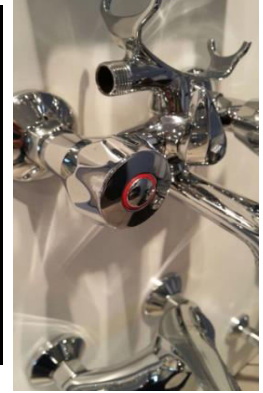

TR COSTA	بيدة	\$ 70.50
TR COSTA	دوش +مجموعة تلفون	\$ 70.50
TR COSTA	مغسلة عنق واطي+صباپ	\$ 59.00
TR COSTA	مجلى بالحائط	\$ 43.50
TR COSTA	حنفية مجلى بالحائط	\$ 23.50
TR COSTA	مجلى شك	\$ 42.00
TR COSTA	حنفية مجلى شك	\$ 28.00

MK	بيدة	\$ 70.50
MK	دوش +مجموعة تلفون	\$ 76.50
MK	مغسلة عنق واطي +صباپ	\$ 63.50
MK	مجلى بالحائط	\$ 47.00
MK	حنفية مجلى بالحائط	\$ 26.00
MK	مجلى شك	\$ 46.00
MK	حنفية مجلى شك	\$ 29.00

DN	دوش +مجموعة تلفون	\$ 74.00
DN	مغسلة عنق واطي+صباپ	\$ 60.00
DN	مجلى بالحائط	\$ 45.00
DN	حنفية مجلى بالحائط	\$ 25.00
DN	مجلى شك	\$ 43.50
DN	حنفية مجلى شك	\$ 28.00

GE	دوش فيتاس مع مجموعة تلفون	\$ 94.00
GE	مغسلة فيتاس مع صباپ	\$ 67.00
GE	ميلانجور مجلى على المجلى فيتاس	\$ 70.50